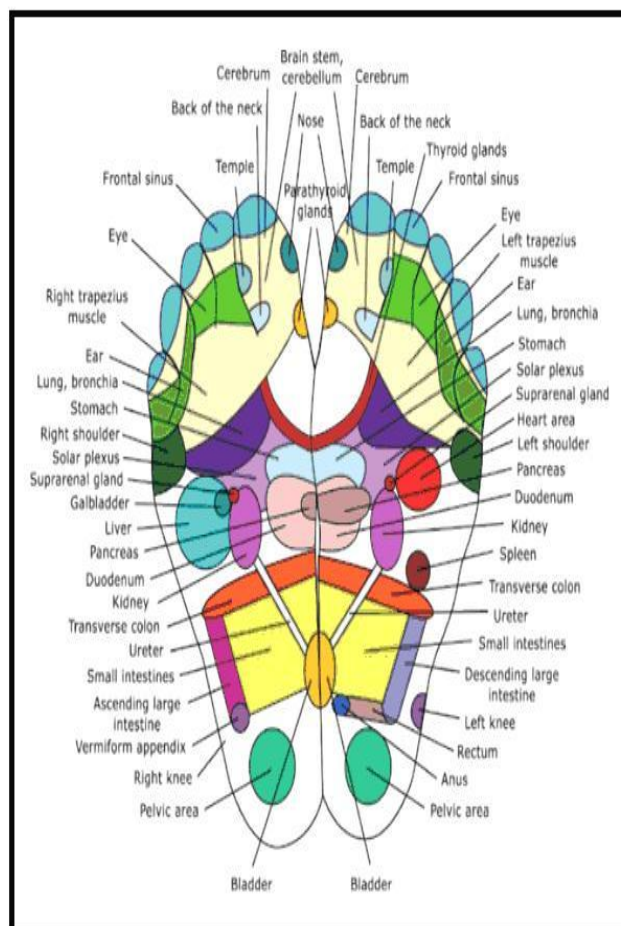

L'elemento base della **Riflessologia** consiste nel gesto sapiente che provoca una **manifestazione positiva delle attività nervose e vitali** mettendo in moto quegli stessi meccanismi della vita che hanno condizionato la comparsa della malattia stessa: per determinarne la comparsa chiama tutta l'individualità a correggere uno squilibrio da essa stessa condizionato.